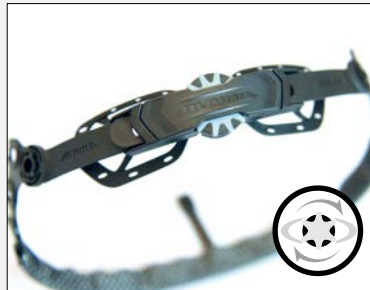

Ceramic Shell

衝撃と亀裂から守るポリカーボネイト製のアウトシェルです。耐静電気と紫外線による劣化に耐性があります。

Inmold

ポリカーボネイト素材のアウトシェルをEPSで作成したボディに圧着する製法です。軽量で優れたデザインを可能にしています。

Edge Protect

ヘルメットにエッジ（鋭利）な部分はありません。手で持ち運ぶときや、転倒の際にヘルメットによる傷を最小限にします。

Ergonomics

Y-Clip

クリップ部分を開くことにより、あご紐をまとめる位置を簡単に調整することができます。

Ergomatic

多段階で微調整が可能。ワンプッシュでリリースも簡単なねじれにくいあご紐ロックです。

Custom Fit

RUN SYSTEM と組み合わせることにより、動く頭部に対しても柔軟にフィットします。

Run System Ergo Pro

ダイヤルを回転させることにより頭にフィットします。増設された2枚のパーツが後頭部を支え、しっかりとサポートします。

Run System Ergo+

ダイヤルを回転させることにより頭にフィットします。あご紐部分の固定に余裕があり柔軟にフィットします。

Run System Classic

もっともベーシックな調整システム。ダイヤルを回転させることによりしっかりとフィットします。

Comfort

FLY NET

フロントの通気口に埋め込まれたネットは、走行中に正面から入ってくる昆虫のリスクを防ぎます。

Antibacterial Interior