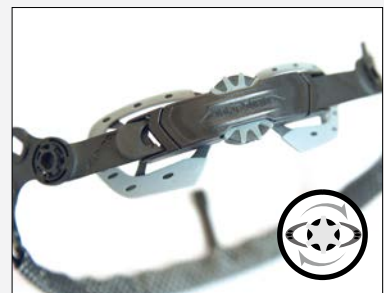

Ceramic Shell

衝撃と亀裂から守るポリカーボネイト製のアウトシェルです。耐静電気と紫外線による劣化に耐性があります。

Inmold

ポリカーボネイト素材のアウトシェルをEPSで作成したボディに圧着する製法です。軽量で優れたデザインを可能にしています。

Edge Protect

ヘルメットにエッジ（鋭利）な部分はありません。手で持ち運ぶときや、転倒の際にヘルメットによる傷を最小限にします。

Ergonomics

Y-Clip

クリップ部分を開くことにより、あご紐をまとめる位置を簡単に調整することができます。

Ergomatic

多段階で微調整が可能。ワンプッシュでリリースも簡単なねじれにくいあご紐ロックです。

Custom Fit

RUN SYSTEM と組み合わせることにより、動く頭部に対しても柔軟にフィットします。

Run System Ergo Pro

ダイヤルを回転させることにより頭にフィットします。増設された2枚のパーツが後頭部を支え、しっかりとサポートします。

Run System Ergo+

ダイヤルを回転させることにより頭にフィットします。あご紐部分の固定に余裕があり柔軟にフィットします。

Run System Classic

もっともベーシックな調整システム。ダイヤルを回転させることによりしっかりとフィットします。

Comfort

FLY NET

フロントの通気口に埋め込まれたネットは、走行中に正面から入ってくる昆虫のリスクを防ぎます。

Antibacterial Interior