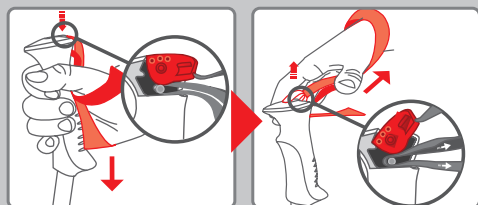

PA Safety System Lock Security Strap

上方向に一定の荷重が掛かると開く = ロックが外れます。

LEKI PA (Positive Angle) Safety System
 安全面と操作性を熟慮したシステム

- 安全性** 上方向への荷重が掛かるとロック解除されストラップが延長。
- 操作性** 容易なストラップの長さを調整可能。(ポールからのリリースが容易)

※ LEKI アルミ合金ポールのシャフト強度 HTS 6.5 > HTS 6.0 > TS 5.0 > TS 4.5 > TS