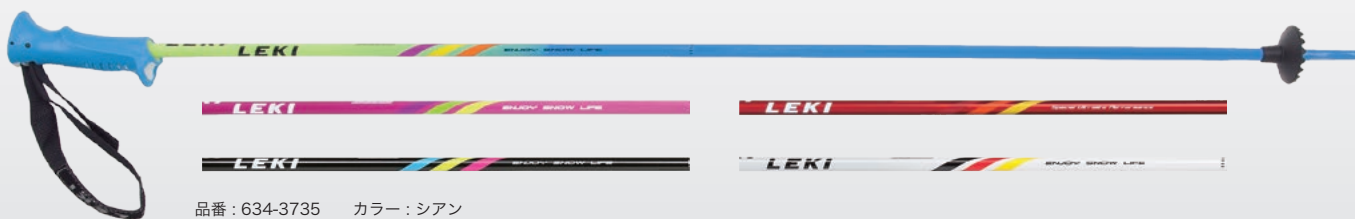

SAPHIR / ¥7,200 (税別)

品番: 634-3735 カラー: シアン
品番: 634-3732 カラー: マゼンダ
品番: 633-3734 カラー: ブラック
品番: 638-3730 カラー: レッド
品番: 633-3733 カラー: ホワイト
サイズ: 100、105、107、110、113、115cm
シャフト: アルミ合金 (12φ) HTS 6.0
グリップ: PAソフトコンパクト
made in CZECH REPUBLIC

PA Safety System Lock Security Strap