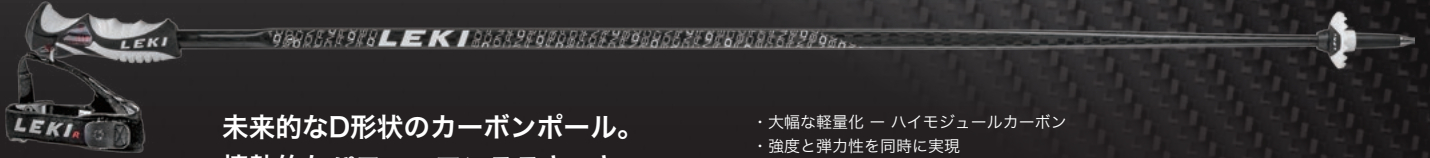

CARBON D / ¥35,000 (税別)

品番: 632-6800 カラー: カーボン/ホワイト
サイズ: 115、120cm
シャフト: HMカーボン (16φ)
グリップ: トリガー-S GS
made in china

CARBON D
HIGHTECH D SHAPE

未来的なD形状のカーボンポール。
情熱的なパフォーマンススキーヤーへ。

- ・大幅な軽量化 — ハイモジュールカーボン
- ・強度と弾力性を同時に実現
- ・D形状により理想的なスウィングバランス