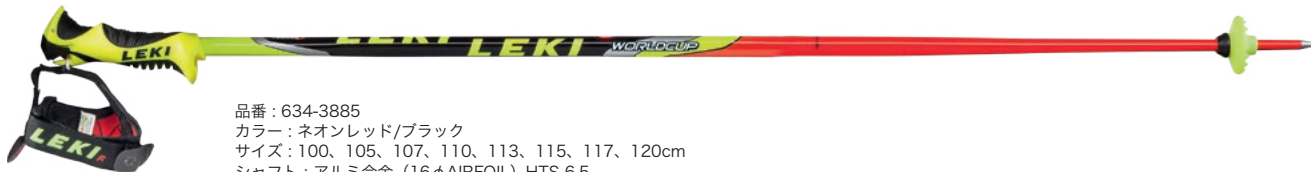

TRIGGER S

WORLD CUP LITE GS / ¥22,000 (税別)

品番 : 634-3890
 カラー : ネオンレッド/ブラック
 サイズ : 100、105、107、110、113、115、117、120cm
 シャフト : アルミ合金 (16φAIRFOIL) HTS 6.5
 グリップ : トリガー-S GS
 made in CZECH REPUBLIC

WORLD CUP LITE SL / ¥19,500 (税別)