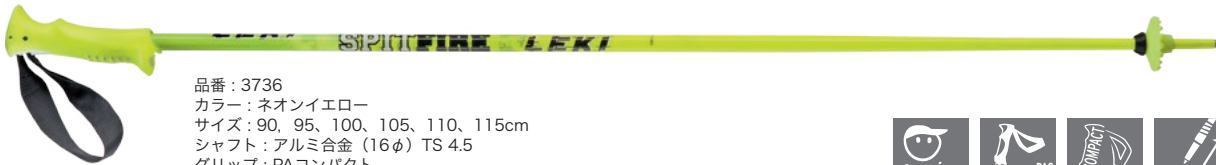

MONKEY S / ¥9,200 (税別)

TR S JUNIOR

品番: 3612
 カラー: ブラック
 サイズ: 80~100cm 無段階伸縮・調節式
 シャフト: アルミ合金 (16φ/14φ) TS 4.5
 グリップ: トリガーSジュニア
 made in CZECH REPUBLIC

SPITFIRE JUNIOR / ¥6,400 (税別)

JUNIOR & KID'S

品番: 3736
 カラー: ネオンイエロー
 サイズ: 90、95、100、105、110、115cm
 シャフト: アルミ合金 (16φ) TS 4.5
 グリップ: PAコンパクト
 made in CZECH REPUBLIC