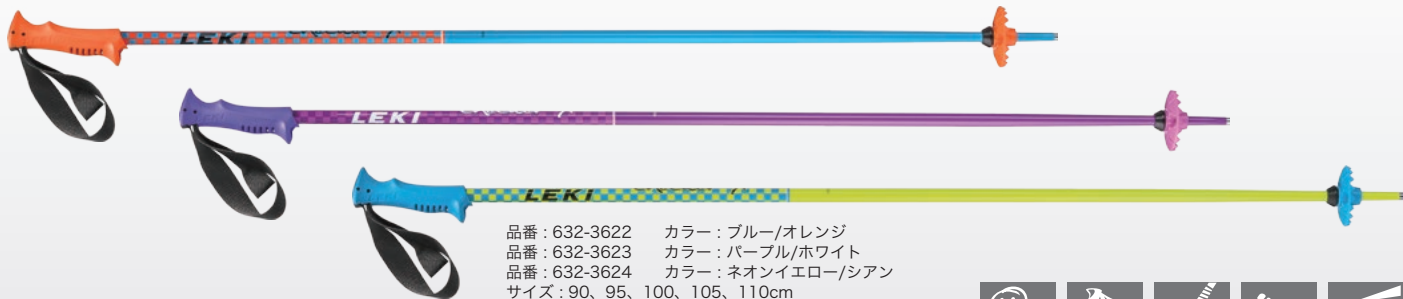

CHECKER X JR / ¥5,500 (税別)

品番: 632-3622 カラー: ブルー/オレンジ
品番: 632-3623 カラー: パープル/ホワイト
品番: 632-3624 カラー: ネオンイエロー/シアン
サイズ: 90、95、100、105、110cm
シャフト: アルミ合金 (14φ) TS
グリップ: PAコンパクトキッズ
made in CZECH REPUBLIC