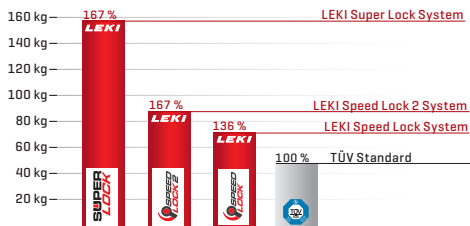

ロックシステムの保持力

LEKIのシステムは TÜV 推奨の基準を上回った保持力を持っています。

SUPER LOCK

ワールドワイドロッキングシステム

LEKI Super Lock System-SLS

- ・140kg以上の保持力
- ・360°までの逆回転に対する安全性
- ・固定(回転)させる力を40%軽減