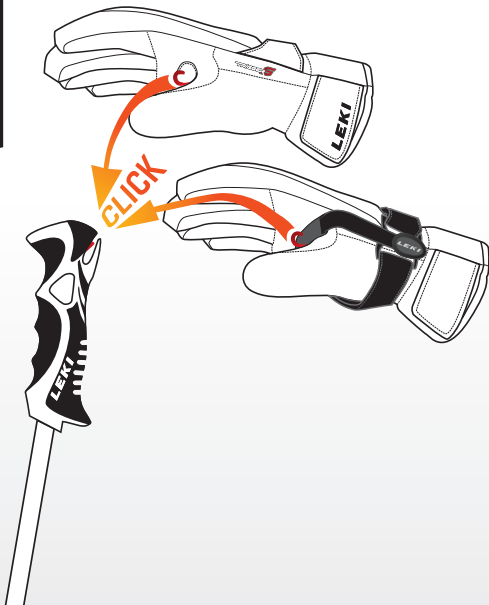

最上の快適性

・簡単にグローブをポールからリリースできる着脱システム。スキーヤーが求める快適性を確保。

優れた操作性

・グローブとポールの一体感が高いフィット感を提供。優れたパワー伝達で、高次元のパフォーマンスを発揮。

LEKI トリガー S グローブとのコンビネーション

パーフェクトコンビネーション
 ・最高の安全性 (TriggerS)
 ・ピンディング機能付きグリップ
 ・最大のパワー伝達
 ・最上の快適性