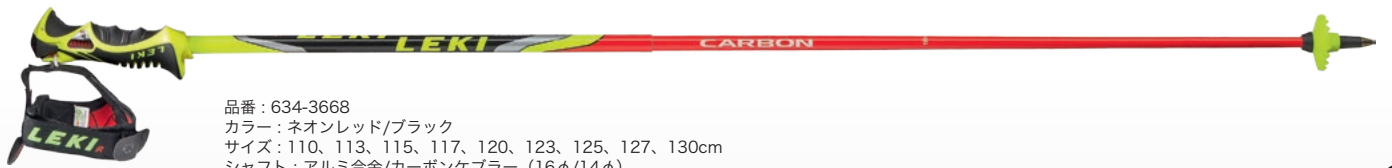

VENOM SL / ¥31,000 (税別)

品番: 634-3668
カラー: ネオンレッド/ブラック
サイズ: 110、113、115、117、120、123、125、127、130cm
シャフト: アルミ合金/カーボンケブラー (16φ/14φ)
グリップ: トリガー-Sスラローム
made in china

TRIGGER S