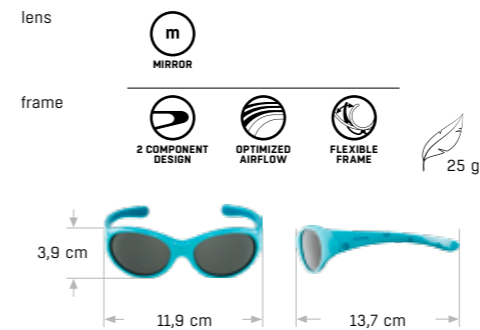

A8496.3.31 ブラック/シアン
Lens: ブルーミラー Cat.3

A8496.4.55 ベリー/ホワイト
Lens: ブラック Cat.3

A8496.3.81 シアン/ホワイト
Lens: ブラックミラー Cat.3

A8496.3.12 ホワイト/オレンジ
Lens: ブラックミラー Cat.3

FLEXXY JUNIOR

¥5,500 (税込)

フレキシブルなフレーム素材は丈夫で壊れにくく、ソフトで圧迫感の少ない装着感を実現します。眩しさや紫外線からお子様目を保護します。6~9歳位までのお子様向けのサイズです。

A8467.3.31 ブラック/グレイ
Lens: ブラックミラー Cat.3

A8467.4.48 オレンジ/ブラック
Lens: ブラック Cat.3

A8467.4.71 ネオングリーン/ブルー
Lens: ブラック Cat.3

FLEXXY COOL KIDS II

¥4,400 (税込)

フレキシブルなフレーム素材は丈夫で壊れにくく、ソフトで圧迫感の少ない装着感を実現します。眩しさや紫外線からお子様目を保護します。3~6歳位までの女の子向けのサイズとデザインです。

A8659.4.52 ピンク/ローズグロス
Lens: ブラック Cat.3

A8659.3.11 ホワイトグロス
Lens: ピンクミラー Cat.3

A8659.4.72 ターコイズグロス
Lens: ブラック Cat.3

A8659.3.51 ビーチマット
Lens: ブルーミラー Cat.3

FLEXXY GIRL

¥4,400 (税込)

フレキシブルなフレーム素材は丈夫で壊れにくく、ソフトで圧迫感の少ない装着感を実現します。眩しさや紫外線からお子様目を保護します。3~6歳位までの女の子向けのサイズとデザインです。