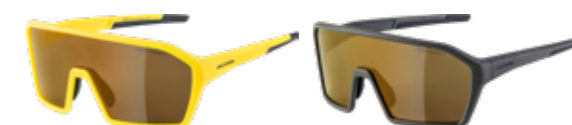

A8673.0.41 バイナッブルマット
Lens: ゴールドミラー (ハイコン) Cat.3

A8673.0.21 コーヒーグレイマット
Lens: ゴールドミラー (ハイコン) Cat.3