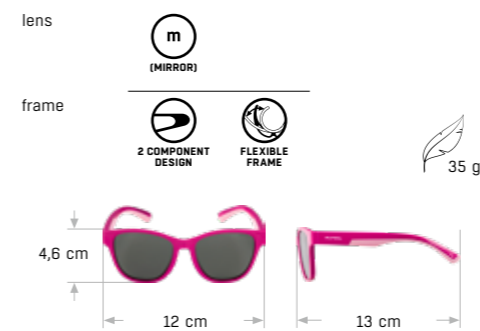

A8496.3.31 ブラック/シアン
Lens: ブルーミラー Cat.3

A8496.4.55 ベリー/ホワイト
Lens: ブラック Cat.3

A8496.3.81 シアン/ホワイト
Lens: ブラックミラー Cat.3

A8496.3.12 ホワイト/オレンジ
Lens: ブラックミラー Cat.3

FLEXXY JUNIOR

¥5,500 (税込)

フレキシブルなフレーム素材は丈夫で壊れにくく、ソフトで圧迫感の少ない装着感を実現します。眩しさや紫外線からお子様目を保護します。6~9歳位までのお子様向けのサイズです。

A8467.3.31 ブラック/グレイ
Lens: ブラックミラー Cat.3

A8467.4.48 オレンジ/ブラック
Lens: ブラック Cat.3

A8467.4.71 ネオングリーン/ブルー
Lens: ブラック Cat.3

FLEXXY COOL KIDS II

¥4,400 (税込)

フレキシブルなフレーム素材は丈夫で壊れにくく、ソフトで圧迫感の少ない装着感を実現します。眩しさや紫外線からお子様目を保護します。3~6歳位までの女の子向けのサイズとデザインです。

A8659.4.52 ピンク/ローズグロス
Lens: ブラック Cat.3

A8659.3.11 ホワイトグロス
Lens: ピンクミラー Cat.3

A8659.4.72 ターコイズグロス
Lens: ブラック Cat.3

A8659.3.51 ビーチマット
Lens: ブルーミラー Cat.3

FLEXXY GIRL

¥4,400 (税込)

フレキシブルなフレーム素材は丈夫で壊れにくく、ソフトで圧迫感の少ない装着感を実現します。眩しさや紫外線からお子様目を保護します。3~6歳位までの女の子向けのサイズとデザインです。