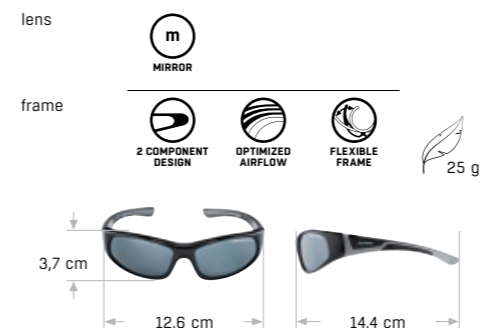

A8652.4.80 ブルー/ライムマット
Lens: ブラック Cat.3

A8652.4.52 ピンクマット
Lens: ブラック Cat.3

A8652.3.10 ホワイトマット/パープル
Lens: ピンクミラー Cat.3

FLEXXY TEEN

¥6,050 (税込)

フレキシブルなフレーム素材は丈夫で壊れにくく、ソフトで圧迫感の少ない装着感を実現します。眩しさや紫外線からお子様目を保護します。8~12歳位までのお子様向けのサイズです。

A8496.3.31 ブラック/シアン
Lens: ブルーミラー Cat.3

A8496.4.55 ベリー/ホワイト
Lens: ブラック Cat.3

A8496.3.81 シアン/ホワイト
Lens: ブラックミラー Cat.3

A8496.3.12 ホワイト/オレンジ
Lens: ブラックミラー Cat.3

FLEXXY JUNIOR

¥5,500 (税込)

フレキシブルなフレーム素材は丈夫で壊れにくく、ソフトで圧迫感の少ない装着感を実現します。眩しさや紫外線からお子様目を保護します。6~9歳位までのお子様向けのサイズです。

A8467.3.31 ブラック/グレイ
Lens: ブラックミラー Cat.3

A8467.4.48 オレンジ/ブラック
Lens: ブラック Cat.3

A8467.4.71 ネオングリーン/ブルー
Lens: ブラック Cat.3

FLEXXY COOL KIDS II

¥4,400 (税込)

フレキシブルなフレーム素材は丈夫で壊れにくく、ソフトで圧迫感の少ない装着感を実現します。眩しさや紫外線からお子様目を保護します。3~6歳位までの女の子向けのサイズとデザインです。