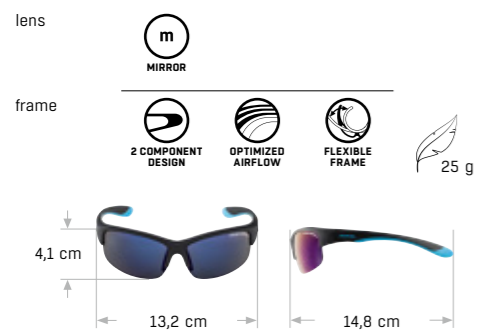

frame

OVER THE GLASSES

A8354.4.31 ブラックトランスバレント
Lens: ブラック (偏光) Cat.3

FLEXXY YOUTH HR

¥6,050 (税込)

フレキシブルなフレーム素材は丈夫で壊れにくく、ソフトで圧迫感の少ない装着感を実現します。眩しさや紫外線からお子様目を保護します。10~14歳位までのお子様向けのサイズです。

A8652.3.30 ブラックマット/ブルー
Lens: ブルーミラー Cat.3

A8652.4.80 ブルー/ライムマット
Lens: ブラック Cat.3

A8652.4.52 ピンクマット
Lens: ブラック Cat.3

A8652.3.10 ホワイトマット/パープル
Lens: ピンクミラー Cat.3

FLEXXY TEEN

¥6,050 (税込)

フレキシブルなフレーム素材は丈夫で壊れにくく、ソフトで圧迫感の少ない装着感を実現します。眩しさや紫外線からお子様目を保護します。8~12歳位までのお子様向けのサイズです。

A8496.3.31 ブラック/シアン
Lens: ブルーミラー Cat.3

A8496.4.55 ベリー/ホワイト
Lens: ブラック Cat.3

A8496.3.81 シアン/ホワイト
Lens: ブラックミラー Cat.3

A8496.3.12 ホワイト/オレンジ
Lens: ブラックミラー Cat.3

FLEXXY JUNIOR

¥5,500 (税込)

フレキシブルなフレーム素材は丈夫で壊れにくく、ソフトで圧迫感の少ない装着感を実現します。眩しさや紫外線からお子様目を保護します。6~9歳位までのお子様向けのサイズです。